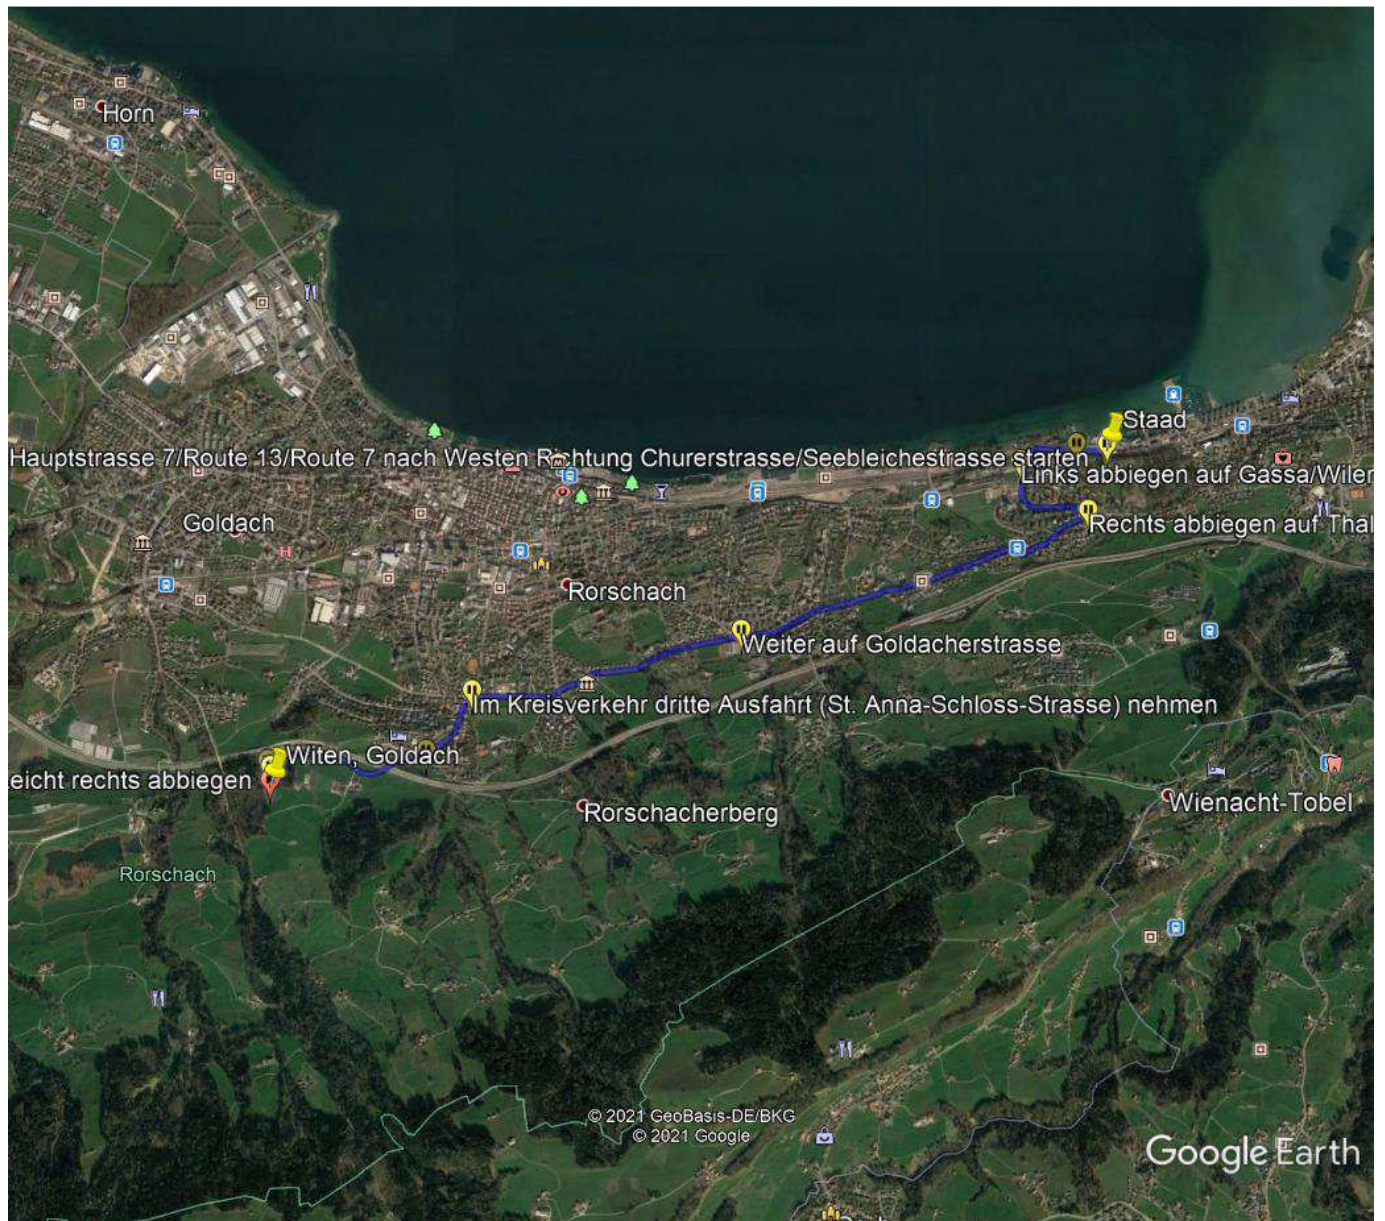

Zufahrt von Autobahn: Ausfahrt Meggenhus Richtung Rorschach - Nach Waldeggkreisel siehe Plan.

Autobahnausfahrt Rheineck Richtung Rorschach oder von Hauptstrasse von Rheineck Richtung Rorschach weiterfahren bis Staad. Ausgangs Staad siehe Plan.

Bitte Parkplatz an der Witenholzstrasse benützen. Zufahrt zum Schützenhaus ist mit einem Fahrverbot belegt. Zufahrt zum Ausladen des Gepäcks ist gestattet. Der Weg zum Schützenhaus befindet sich Mitte des Parkplatzes.