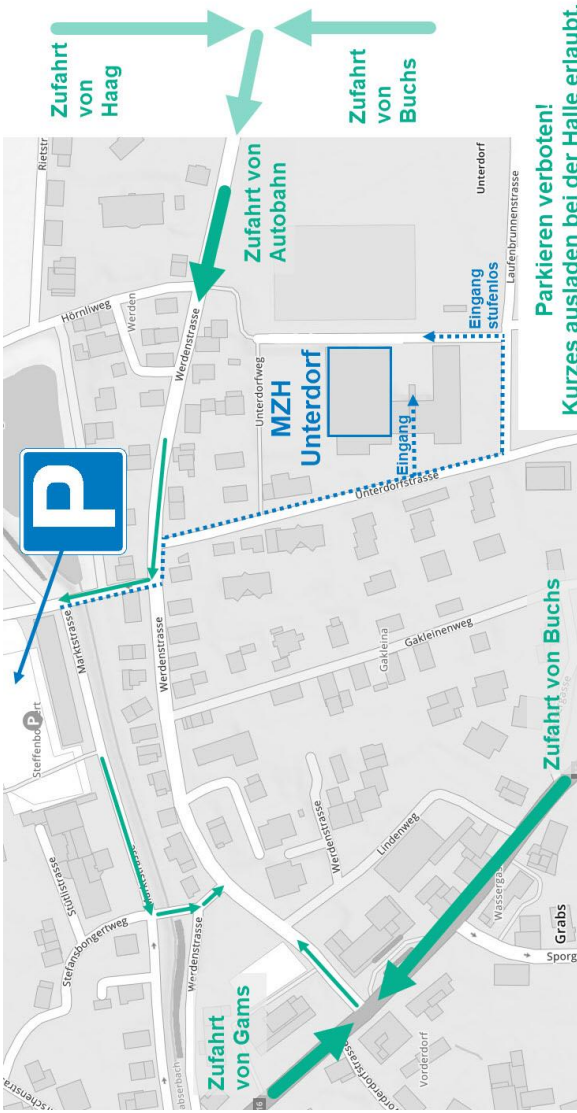

# Situationsplan Grabs

**Parkieren verboten!  
Kurzes ausladen bei der Halle erlaubt.  
!VORSICHT SCHULKINDER!**

**Parkplatz: Marktplatz Grabs  
bei Marktplatz 1  
9472 Grabs**

**Sporthalle: MZH Unterdorf  
Unterdorfstrasse 7  
9472 Grabs**

**Koordinaten: 47.18394, 9.4465**